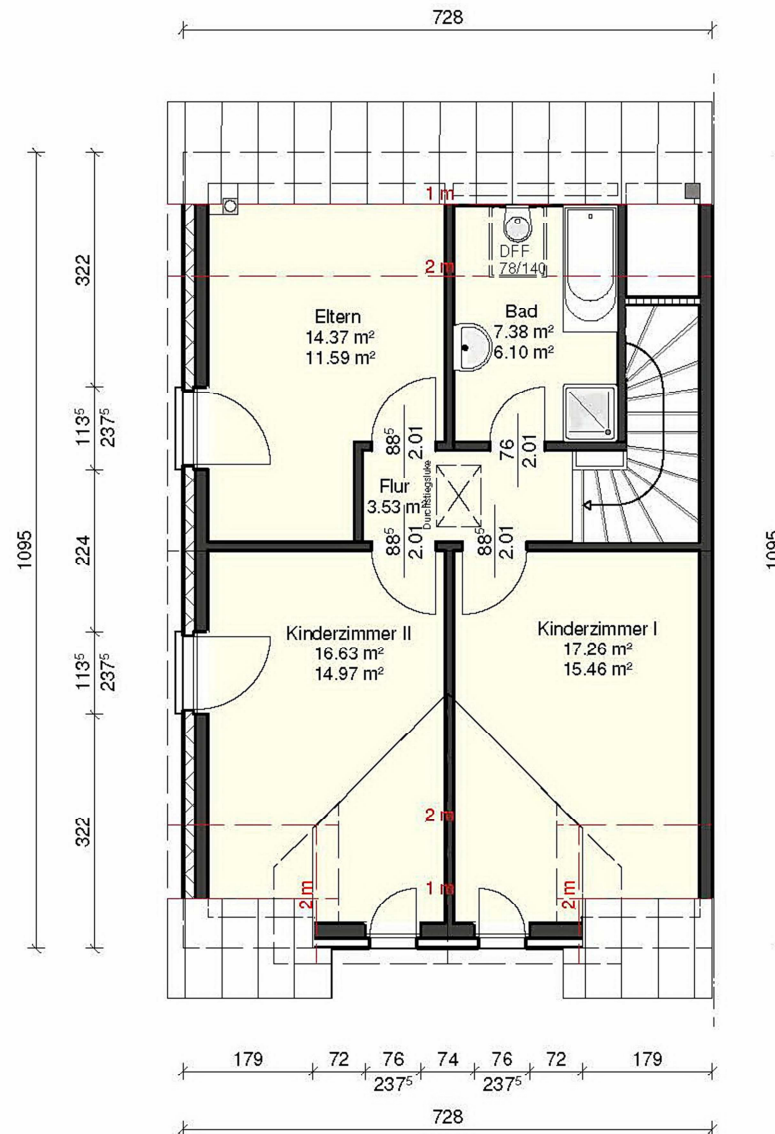

## Doppelhaushälfte Marlisa“Privat“

### Dachgeschoss

Diele / Treppenhaus	3,53 m <sup>2</sup>
Bad	6,10 m <sup>2</sup>
Eltern	11,59 m <sup>2</sup>
Kind 1	15,46 m <sup>2</sup>
Kind 2	14,97 m <sup>2</sup>
<b>Wohnfläche</b>	<b>51,65 m<sup>2</sup></b>